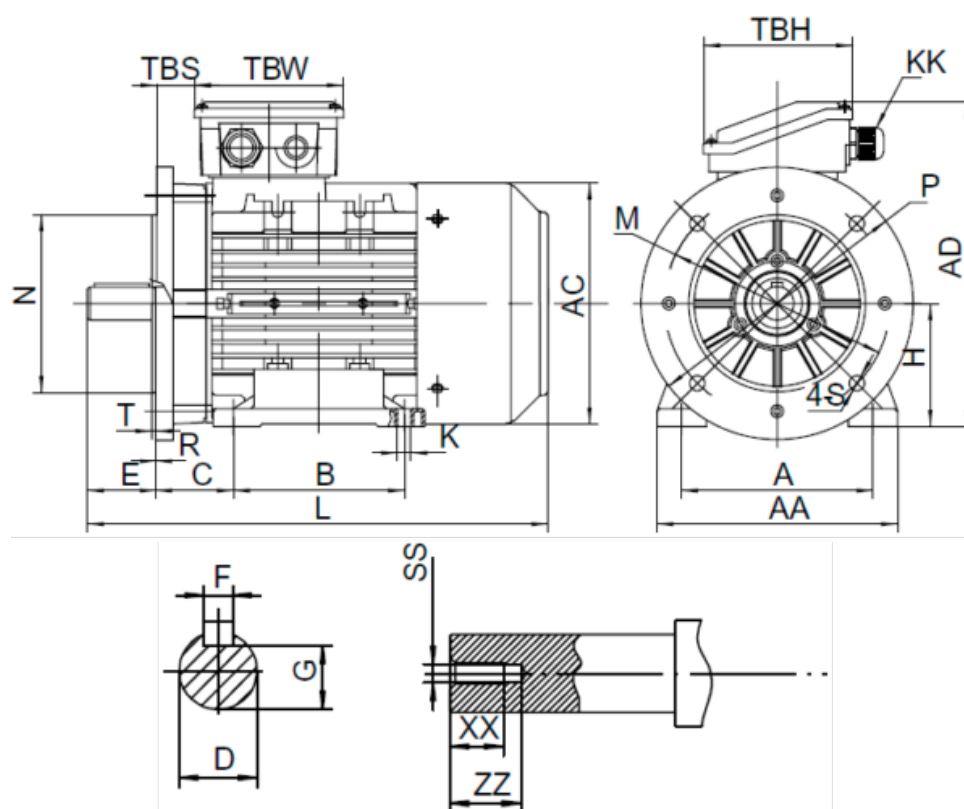

Varenummer: 25180075022740
 Beskrivelse: Kleedrive T3A 132S2-2 7.5kw 2800 o/min UL/CSA
 3x400/690V 50 HZ IP55 B35 Eff=90,1%

Mål

A = 216	F = 10	TBW = 118
AA = 260	G = 33	XX = 28
AC = Ø261	H = 132	ZZ = 37
AD = 323	HD = 191	
B = 140	L = 460	
C = 89	SS = M12	
D = Ø38	TBH = 118	
E = 80	TBS = 36.5	